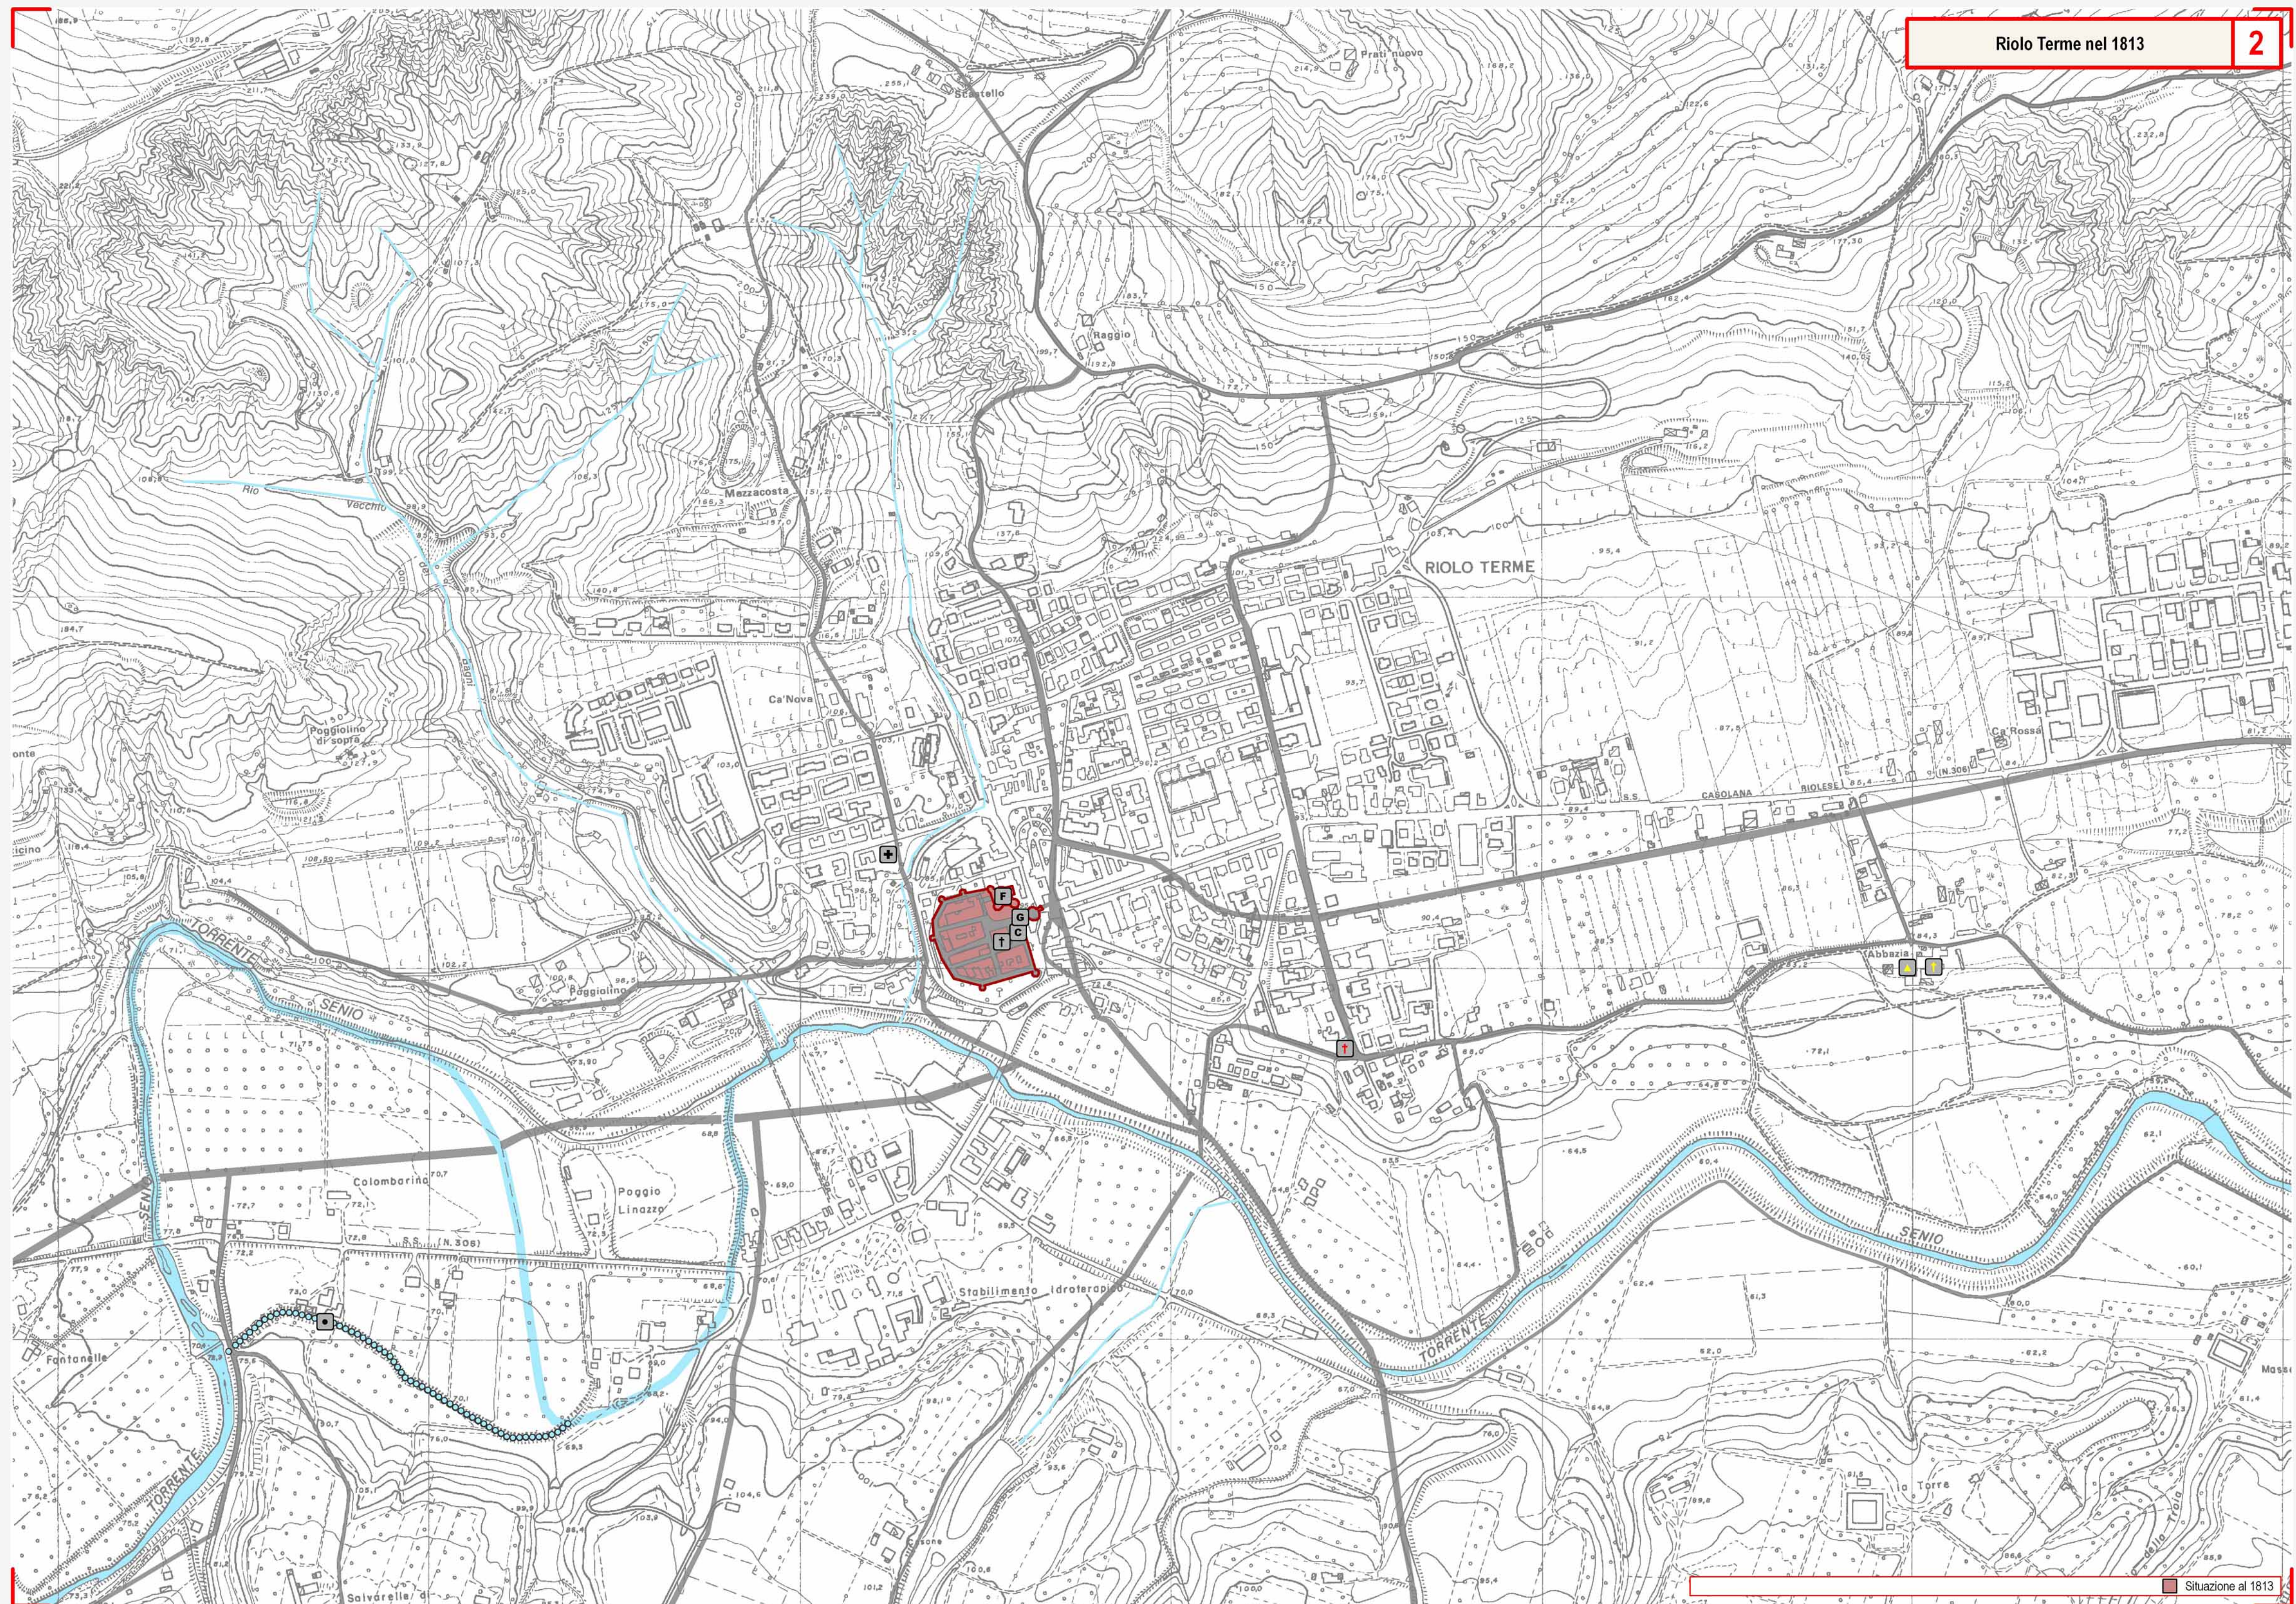

Riolo Terme nel 1388 1

Riolo Terme nel 1877 3

Riolo Terme nel 1944 4

Riolo Terme nel 1813 2